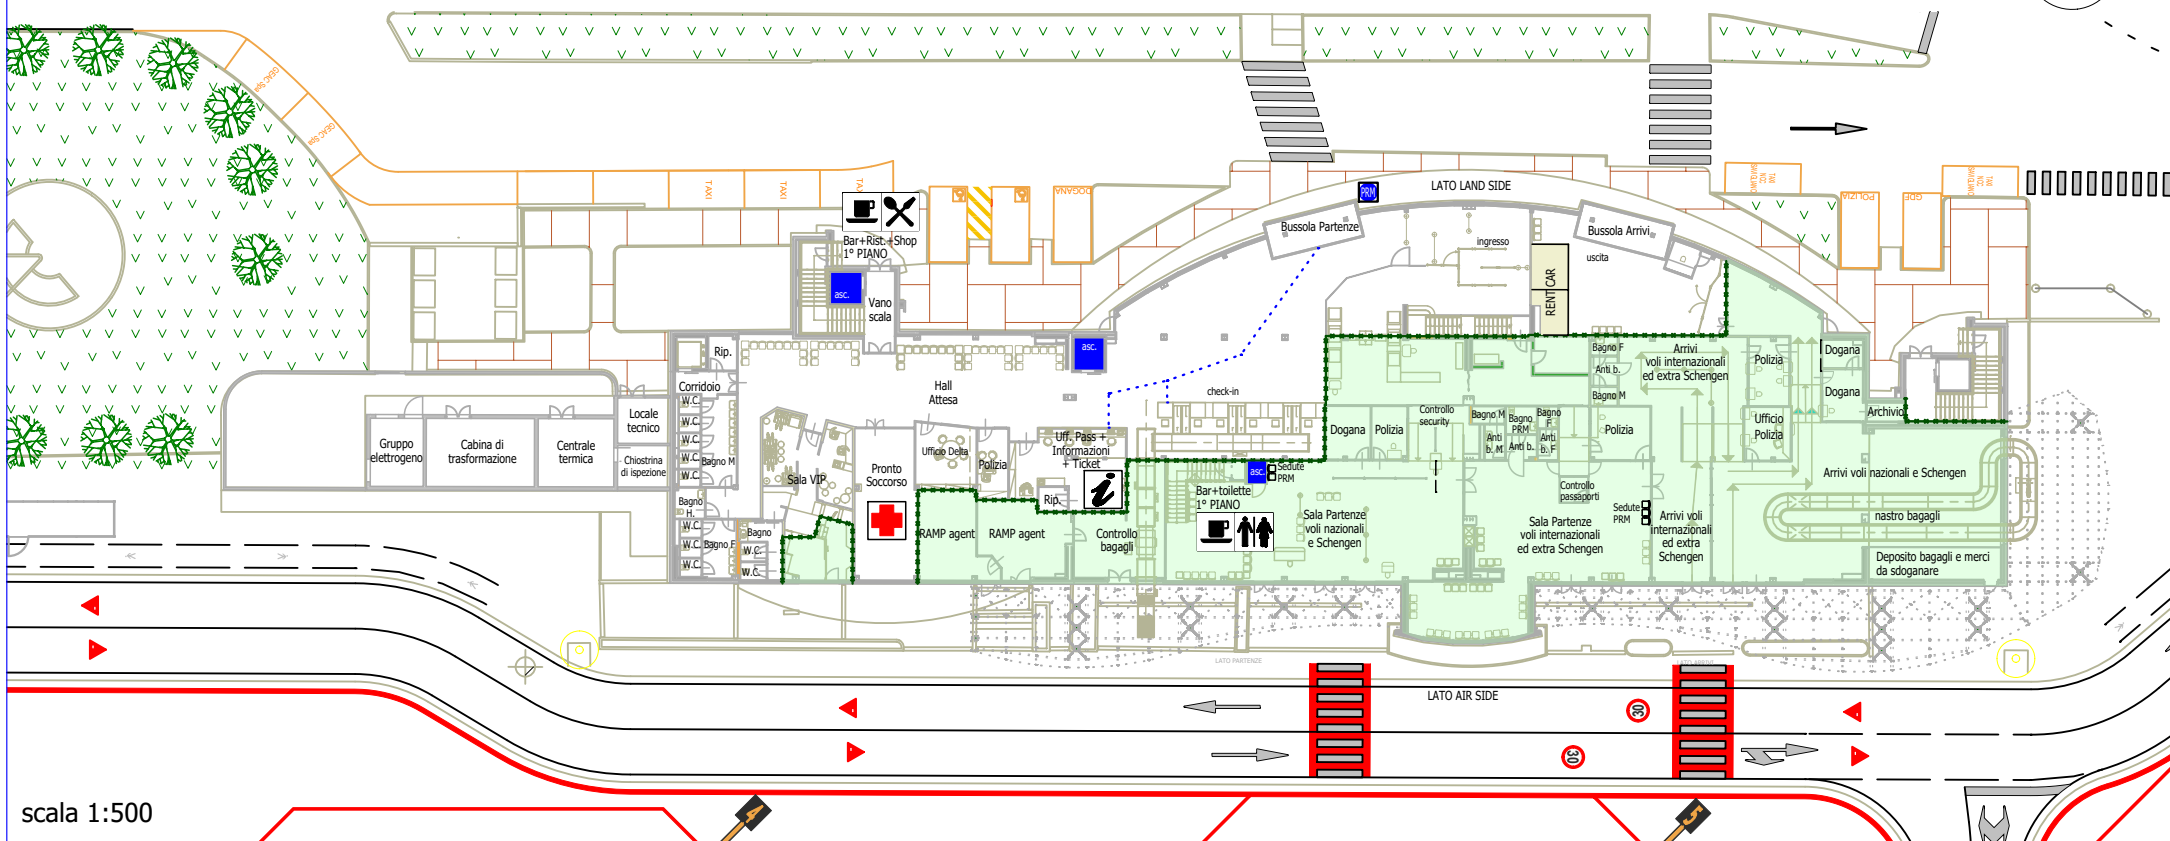

MAPPA AEROSTAZIONE (Guida ai Servizi)

scala 1:500

LEGENDA

-  UFFICIO INFORMAZIONI
-  BAR / RISTORANTE / SHOP
-  ASCENSORE
-  TOILETTE
-  PRONTO SOCCORSO SANITARIO
-  PUNTO CHIAMATA PRM
-  PERCORSO PRM
-  SEDUTE DEDICATE PRM
-  AREA STERILE
-  PERIMETRO DOGANALE